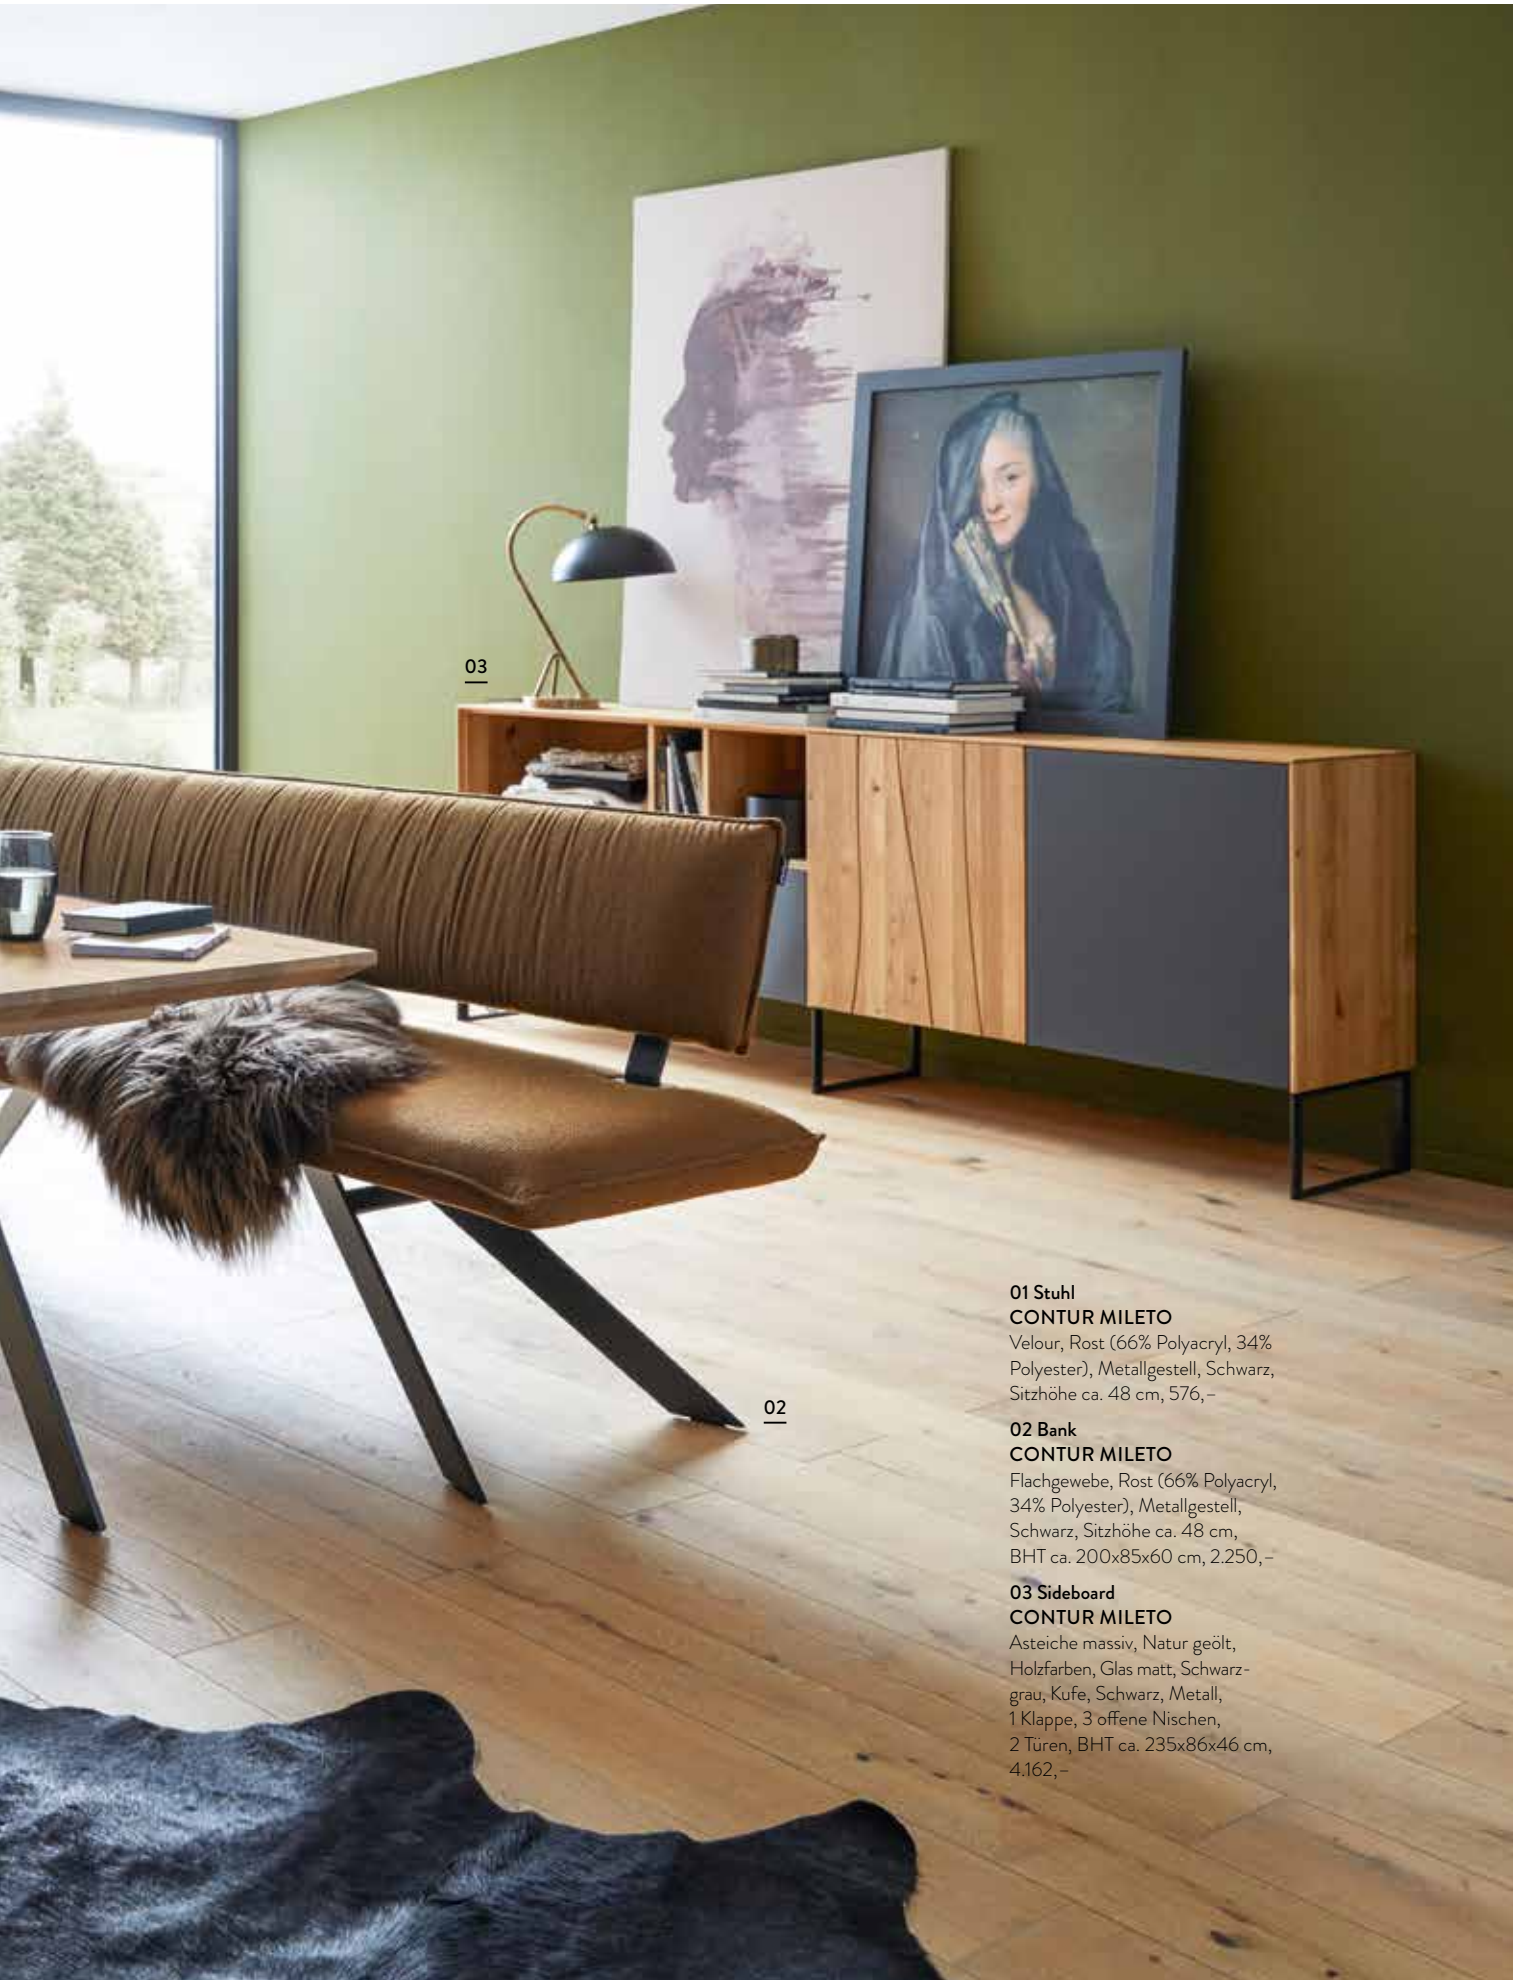

03

02

01 Stuhl
CONTUR MILETO
Velour, Rost (66% Polyacryl, 34% Polyester), Metallgestell, Schwarz, Sitzhöhe ca. 48 cm, 576,-

02 Bank
CONTUR MILETO
Flachgewebe, Rost (66% Polyacryl, 34% Polyester), Metallgestell, Schwarz, Sitzhöhe ca. 48 cm, BHT ca. 200x85x60 cm, 2.250,-

03 Sideboard
CONTUR MILETO
Asteiche massiv, Natur geölt, Holzfarben, Glas matt, Schwarzgrau, Kufe, Schwarz, Metall, 1 Klappe, 3 offene Nischen, 2 Türen, BHT ca. 235x86x46 cm, 4.162,-