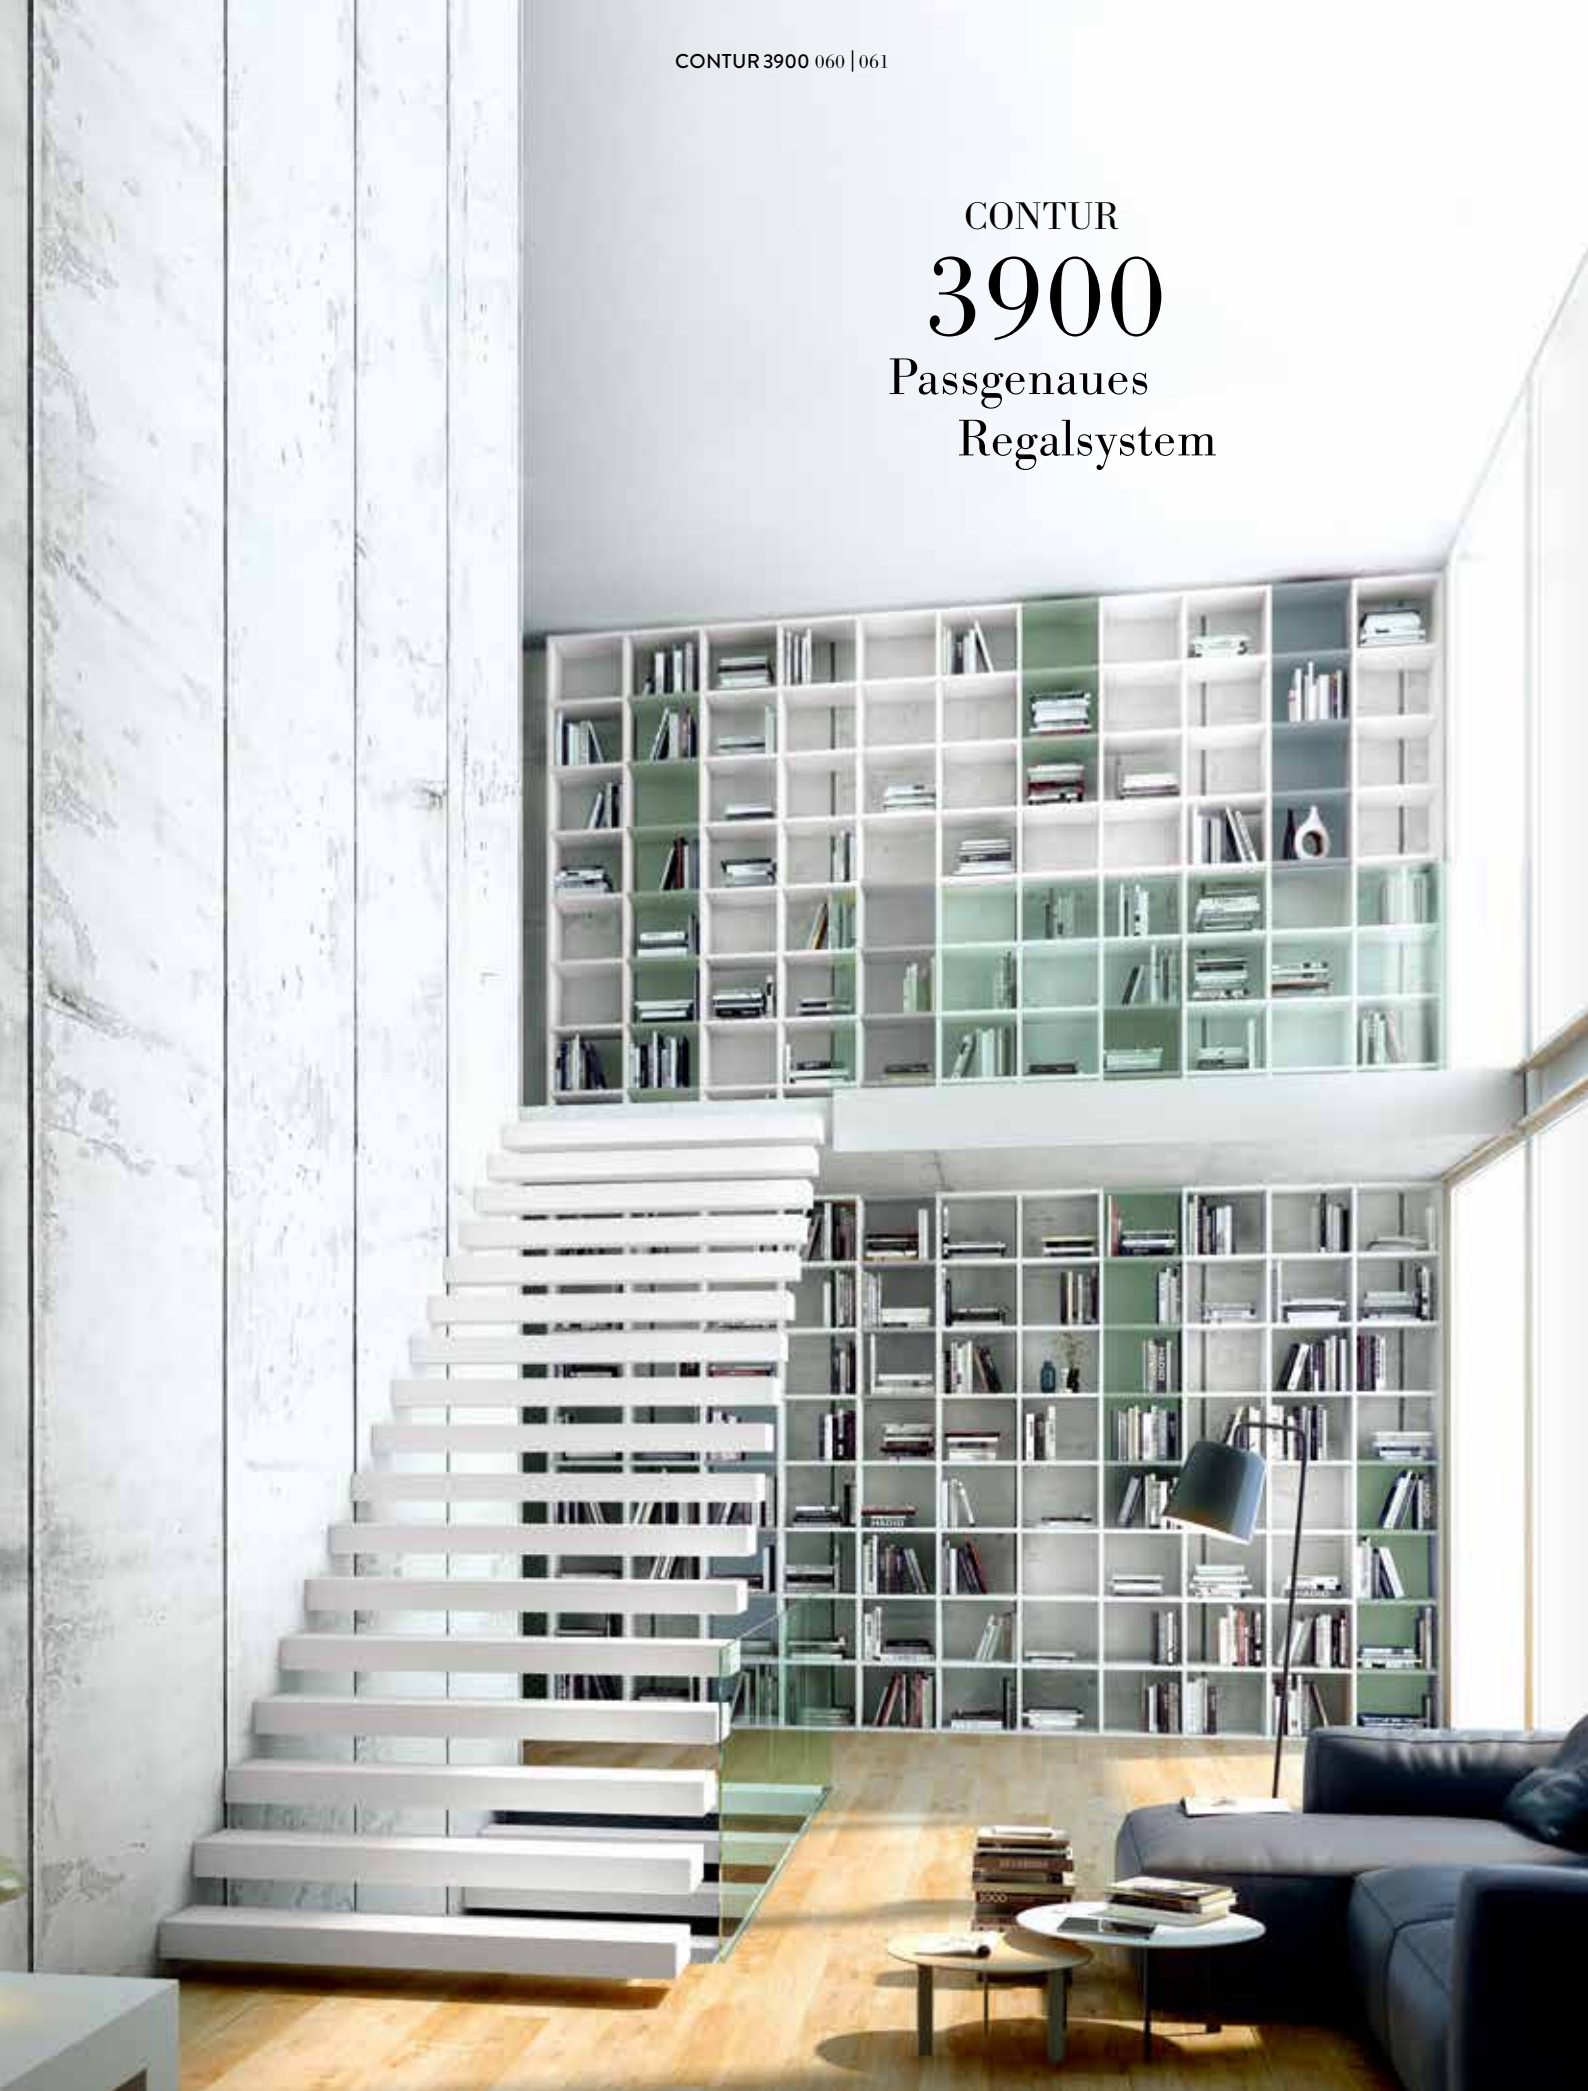

CONTUR
3900
Passgenaues
Regalsystem