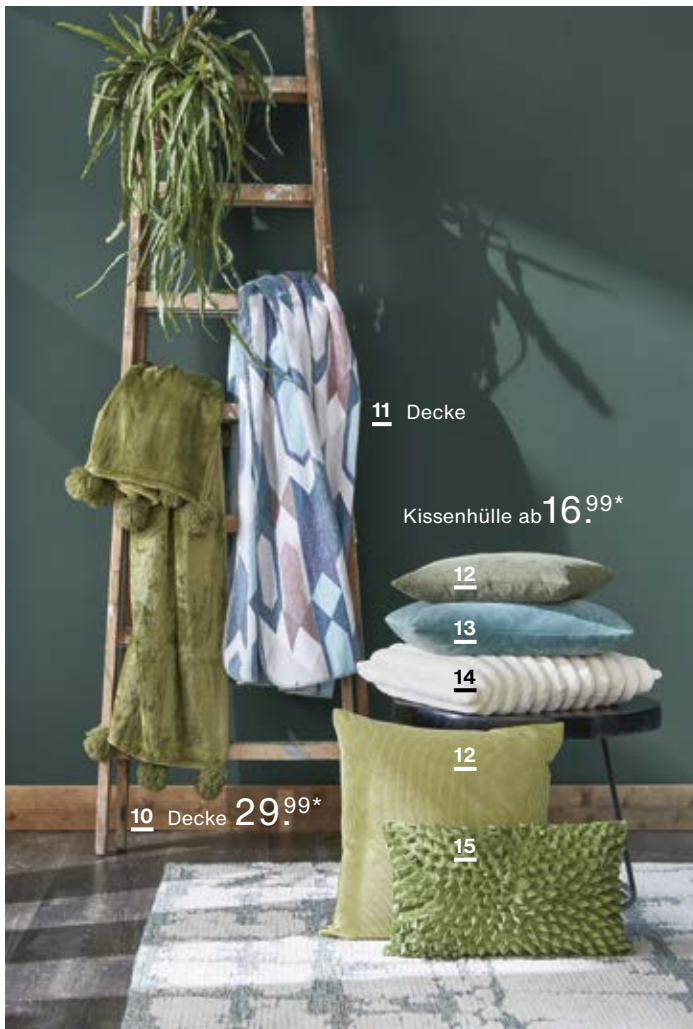

08 Deko-Vase ab 7.99*

11 Decke

Kissenhülle ab 16.99*

12

13

14

12

15

10 Decke 29.99*