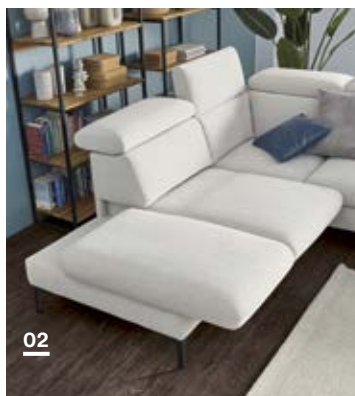

02

**03** Global Albany Couchtisch, Ausführung Eiche massiv, geölt, Gestell Metall schwarz, BHT ca. 75x45x75 cm, 449.-\*

02

Was Global Felipa  
Dir noch so alles zu  
bieten hat, findest Du  
auf unserer Homepage: