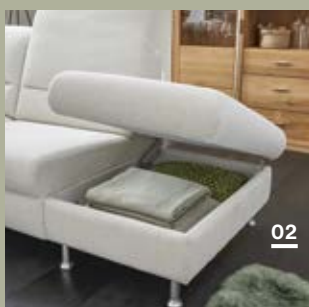

02

Noch mehr Auswahl zu Global Cornella findest Du auf unserer Homepage: