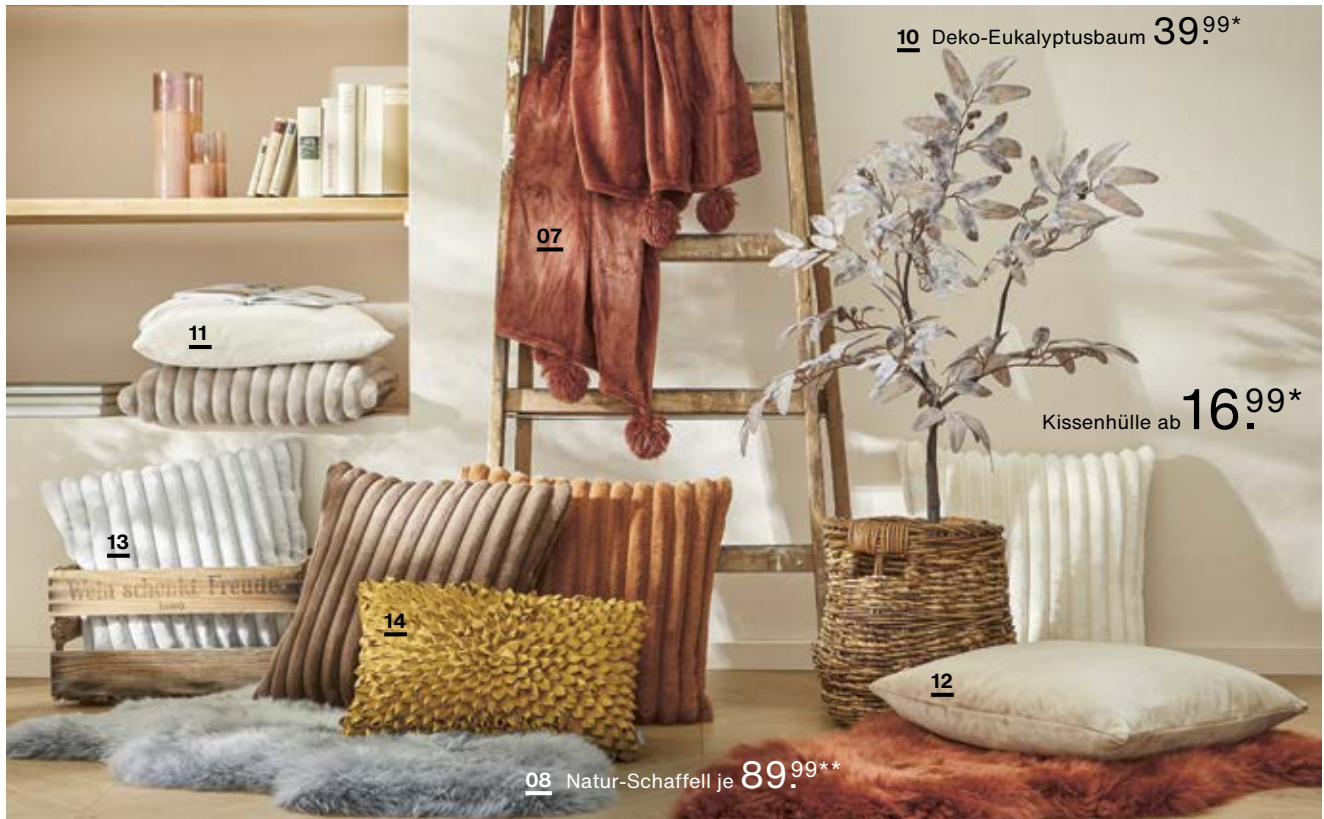

15 Tischleuchte je **149.-***

10 Deko-Eukalyptusbaum **39.99***

Kissenhülle ab **16.99***

09 Deko-Vase, Steingut, BHT ca. 17x17x8 cm, je 12.99*

10 Deko-Eukalyptusbaum, HØ ca. 90x80 cm, 39.99*

11 Kissenhülle, 92% Polyester, 8% Polyacryl, mit Reißverschluss, LB ca. 50x50 cm, 36.95*

12 Kissenhülle, 100% Polyester, mit Reißverschluss, LB ca. 50x50 cm, 22.95*

13 Kissenhülle, 100% Polyester, mit Reißverschluss, LB ca. 48x48 cm, je 16.99*

14 Kissenhülle, 100% Polyester, mit Reißverschluss, Rückseite uni, LB ca. 30x50 cm, 59.95*

15 Tischleuchte, 1-flg., Fuß: Marmorsockel, Leuchenschirm: Glas, E27, max. 40 Watt, ohne Leuchtmittel, HBT ca. 32x25x25 cm oder HBT ca. 46x20x20 cm, je 149.-*