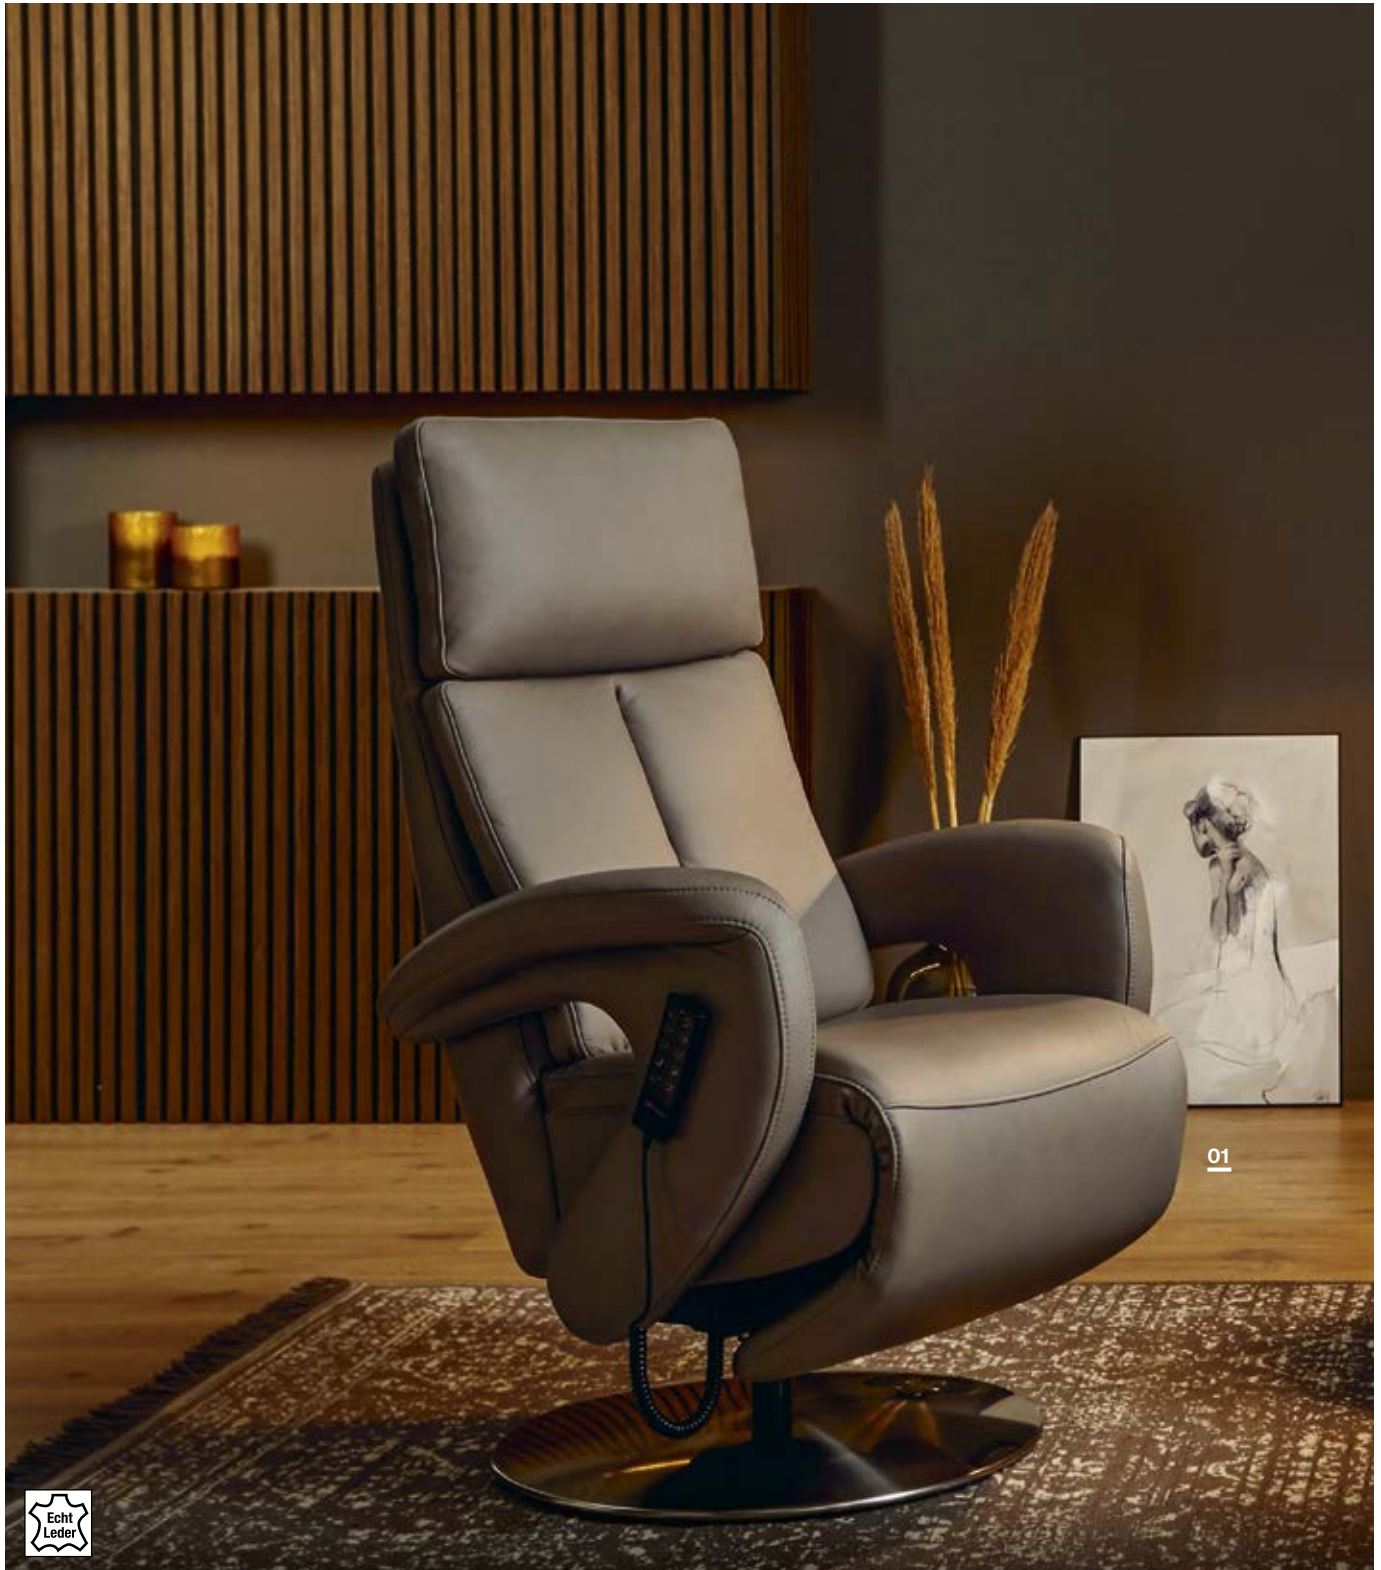

All-Inclusive: Komfort, Ergonomie und Schönheit.

01