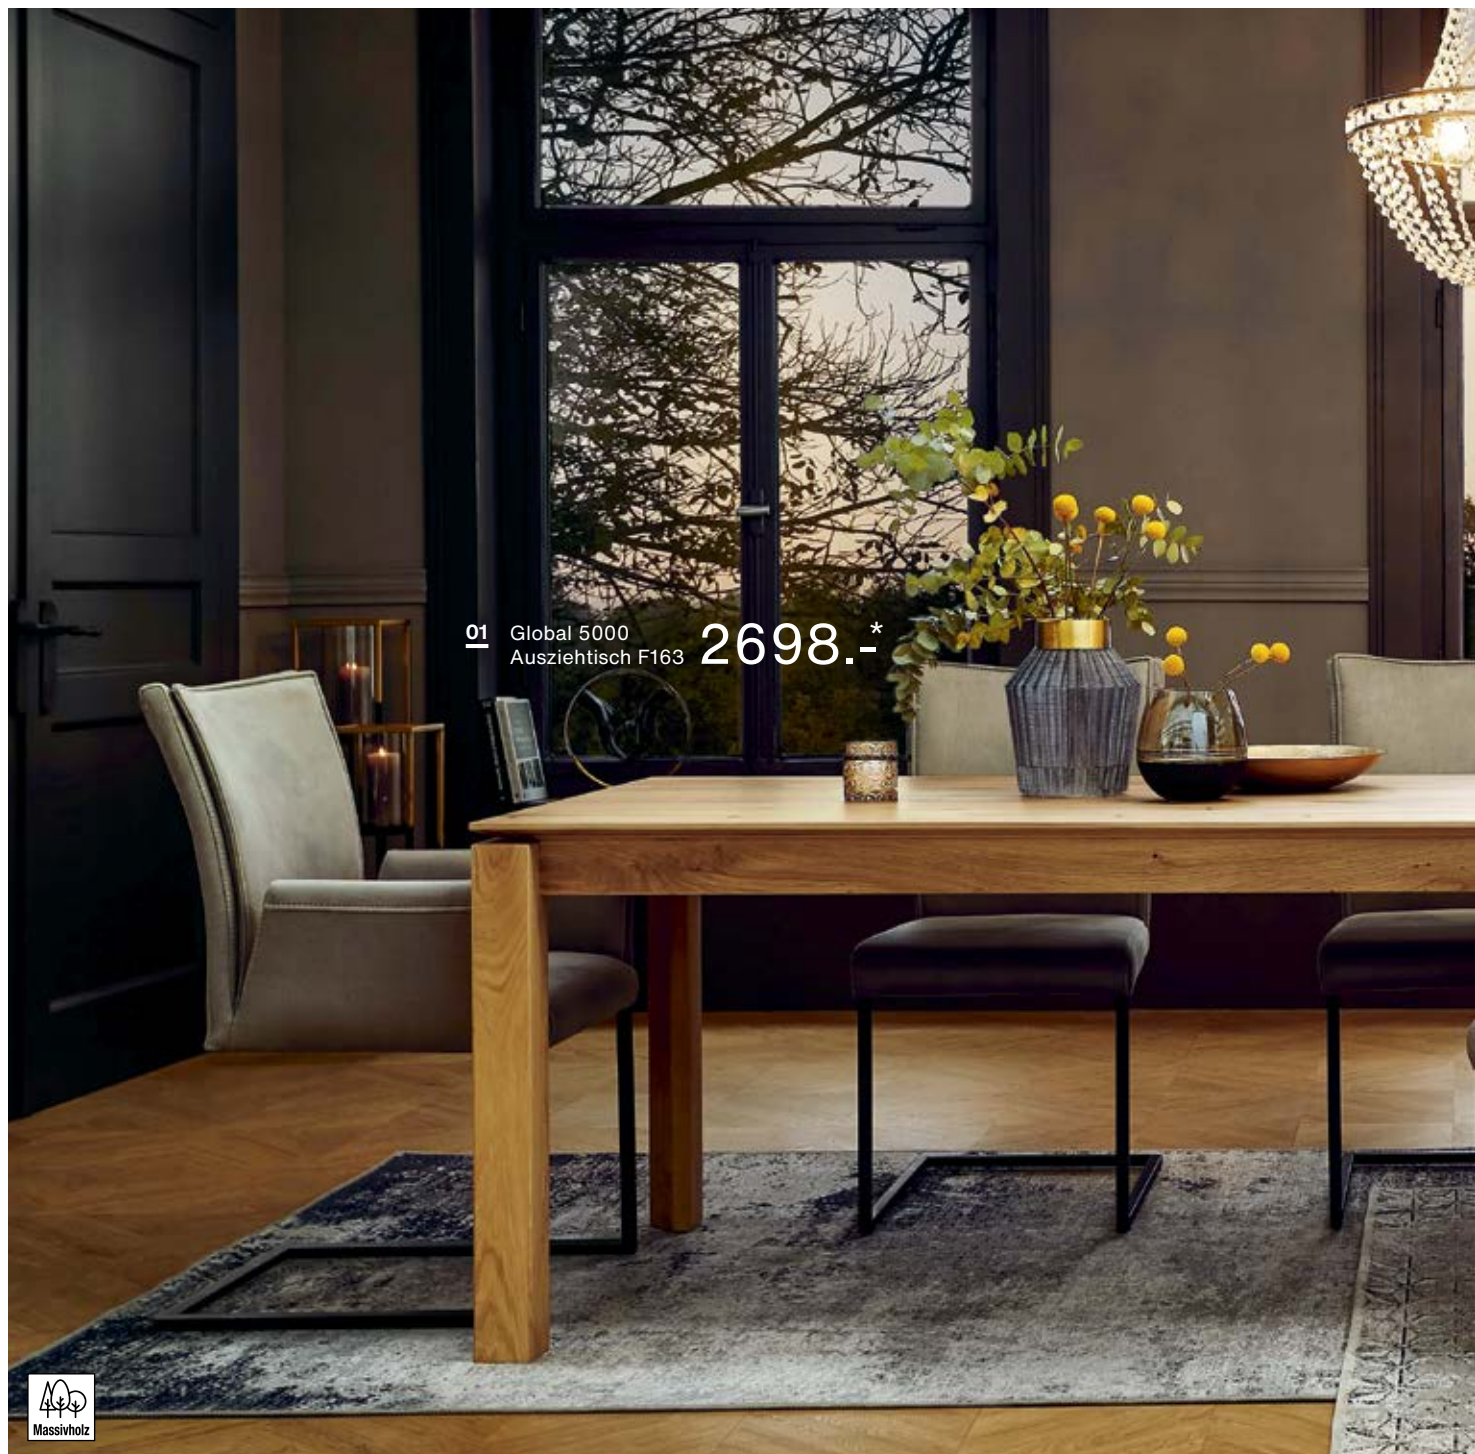

Alles rund um
Global 5000 findest Du
auf unserer Homepage:

Der liebste Gast an jeder Tafel: Global 5000.

01 Global 5000
Ausziehtisch F163 2698.-*

Massivholz